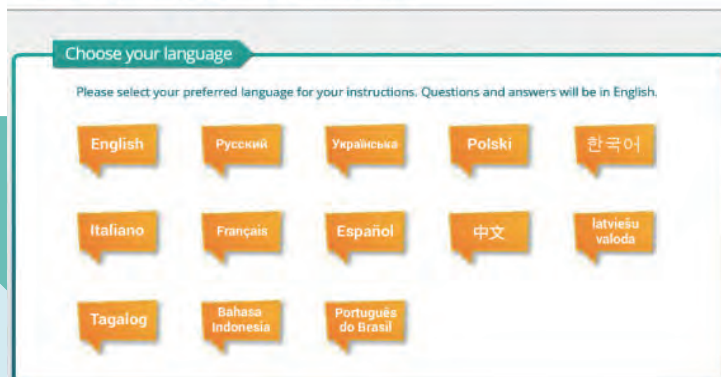

Marlins English Language Test for Offshore Workers

1. | TEST 소개 | Offshore Worker를 위한 Marlins Test는 Offshore Oil & Gas 분야
   육·해상 근로자의 영어 이해 능력을 평가합니다.
2. | 문제 구성 | 총 80문제
   ◆ 권장하는 최대 시험 시간은 60분입니다.
   • 듣기(Listening Comprehension) 28문제
   • 문법(Grammar) 28문제
   • 어휘(Vocabulary) 17문제
   • 시간과 숫자(Time and Numbers) 6문제
   • 독해(Reading) 1문제

ISF Marlins English Language Test for Seafarers

1. | TEST 소개 | Seafarer를 위한 Marlins Test는 영어를 사용한 의사 소통 능력을
   입증하는 평가 도구로, 국제해운연맹(International Shipping
   Federation)이 승인합니다.
2. | 문제 구성 | 총 85문제
   ◆ 권장하는 최대 시험 시간은 60분입니다.
   • 듣기(Listening Comprehension) 25문제
   • 문법(Grammar) 30문제
   • 어휘(Vocabulary) 15문제
   • 발음(Different sounds and pronunciation) 9문제
   • 시간과 숫자(Time and Numbers) 5문제
   • 독해(Reading) 1문제

- Marlins 테스트 플랫폼(www.marlinstests.com)에서 샘플 테스트 진행이 가능합니다.
- 질문과 답변은 영어로 진행되지만, 문제의 지시 사항은 한국어 선택이 가능합니다.

Marlins English Language Test for Offshore workers